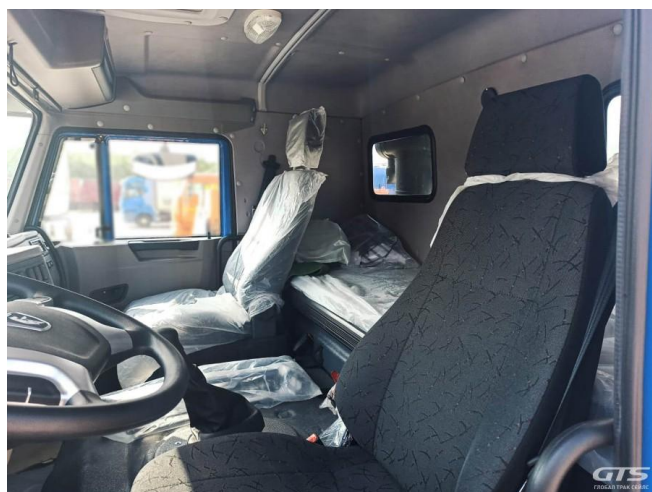

Автобетоносмеситель

Камаз 58142U 2023 г/в

Основные характеристики

Склад: Москва север	Колёсная формула: 8x4
Запасное колесо	КПП: Механическая
Мощность (л.с.): 400	Евронорма: 5
Инструментальный ящик	Спальных мест: Одно
Межколесная блокировка	Автономный отопитель
Обмен техники по схеме trade-in	ABS
Кондиционер	Кредит или лизинг в день обращения